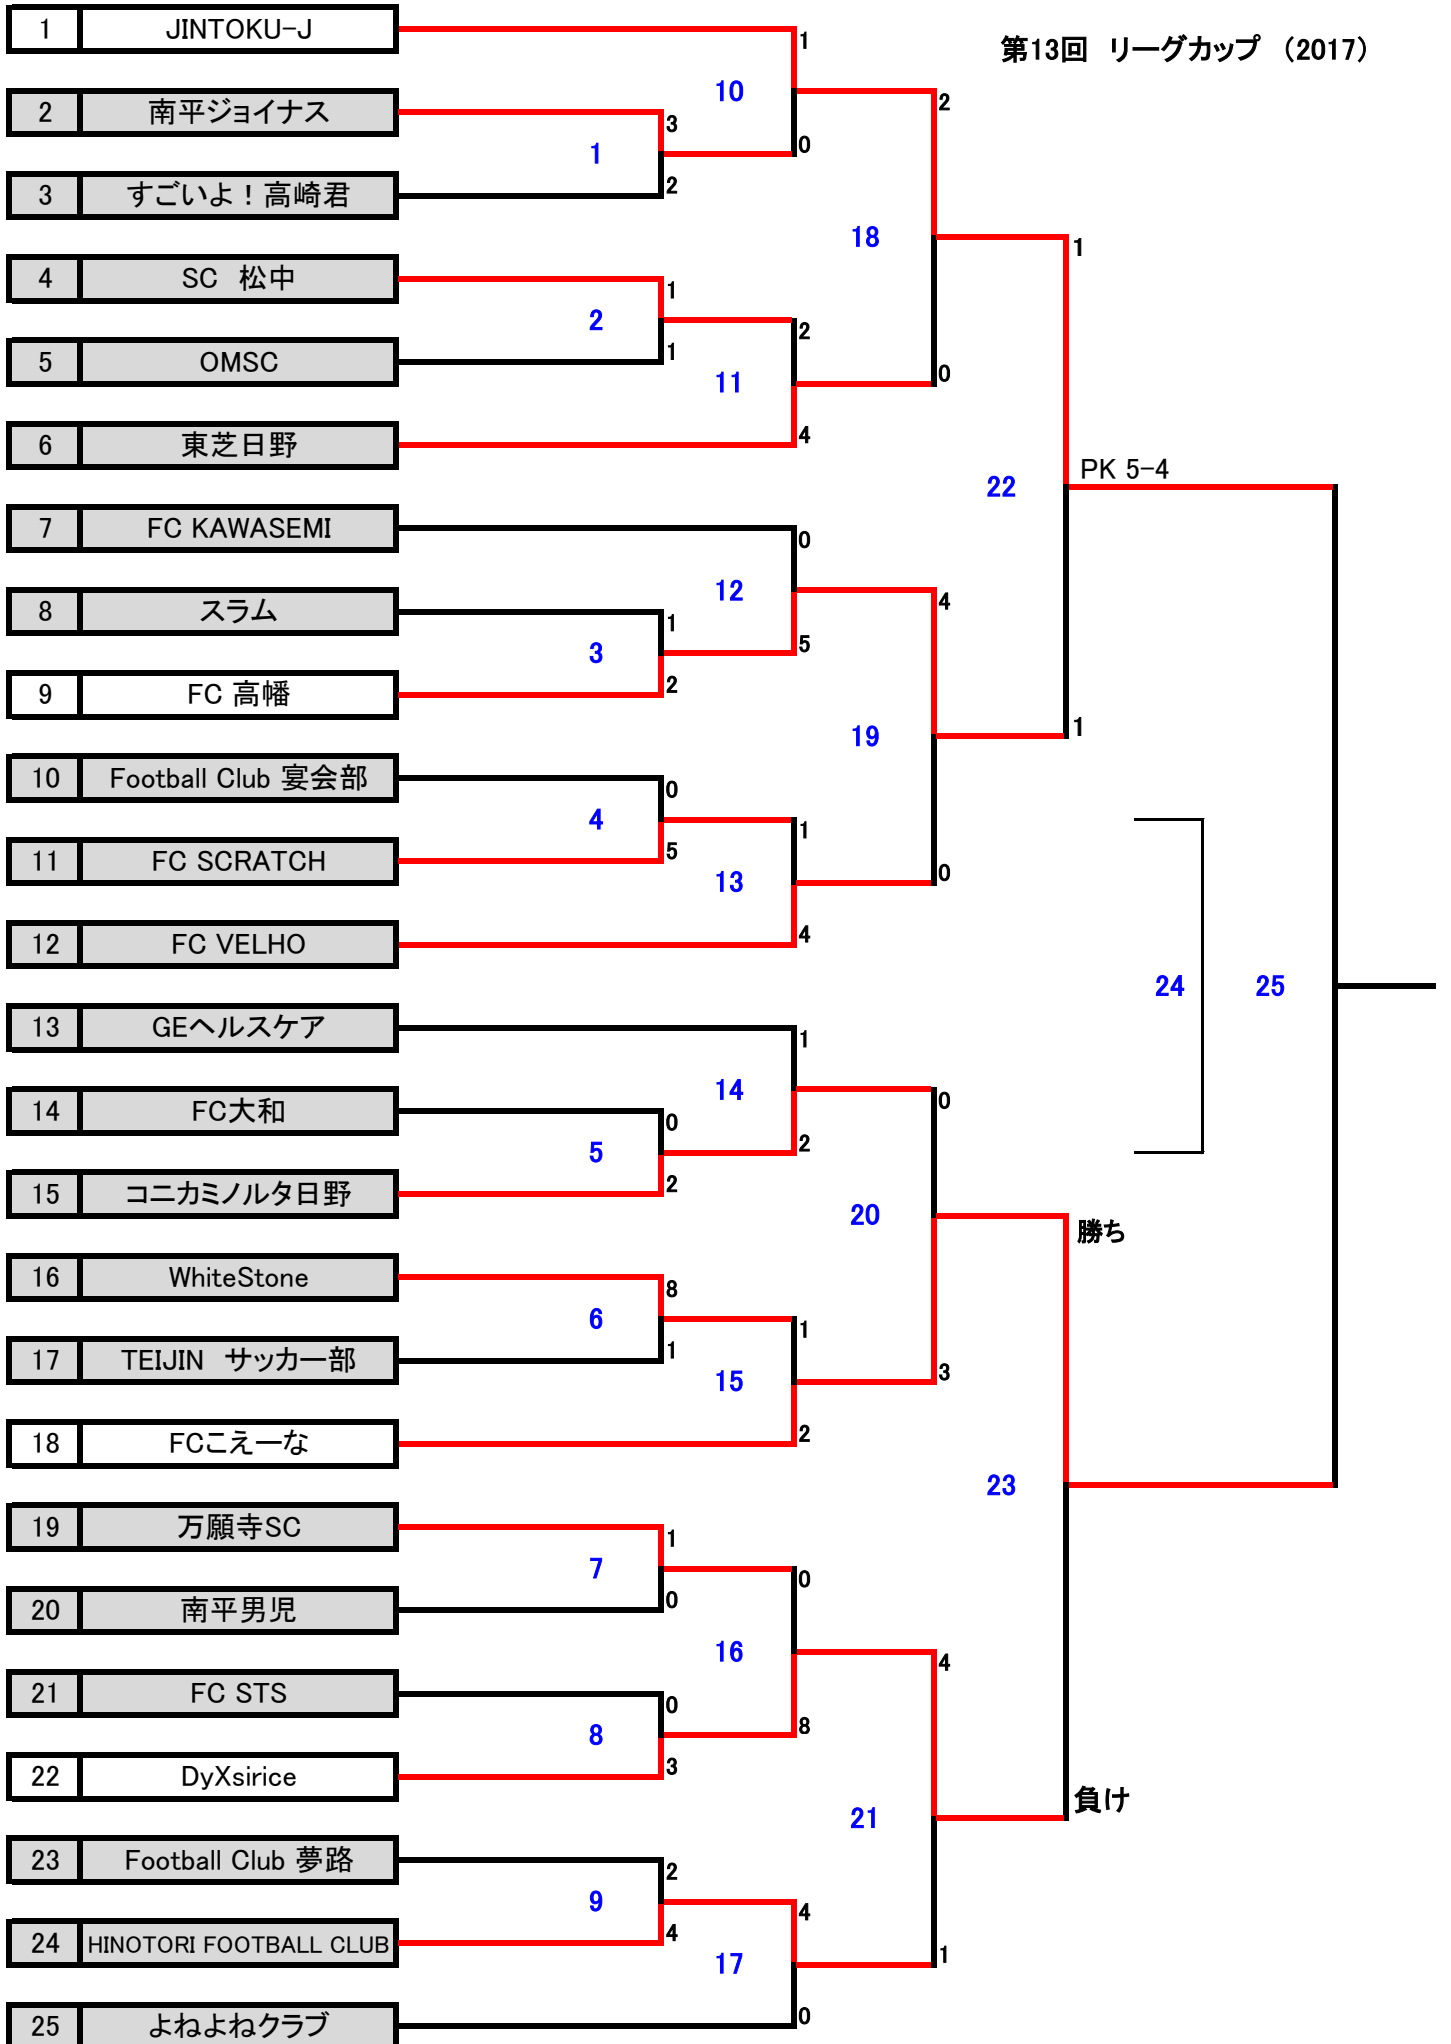

第13回 リーグカップ (2017)