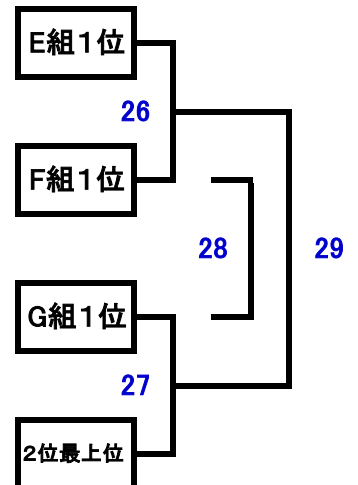

一般の部 30歳以上

グループE		ユニ	13	14	15	勝点	得失点	順位
13	よねよねクラブ	青	※	17	18			
14	ビバ多摩平FC	白		※	19			
15	田中珈琲店	オレンジ			※			

グループF		ユニ	16	17	18	勝点	得失点	順位
16	F.C. SCRATCH	白	※	20	21			
17	南平ジョイナス	白		※	22			
18	FC宴会部	紺			※			

グループG		ユニ	19	20	21	勝点	得失点	順位
19	ESTRELA S. C	緑	※	23	24			
20	万願寺SC	赤		※	25			
21	FC KAWASEMI	紫			※